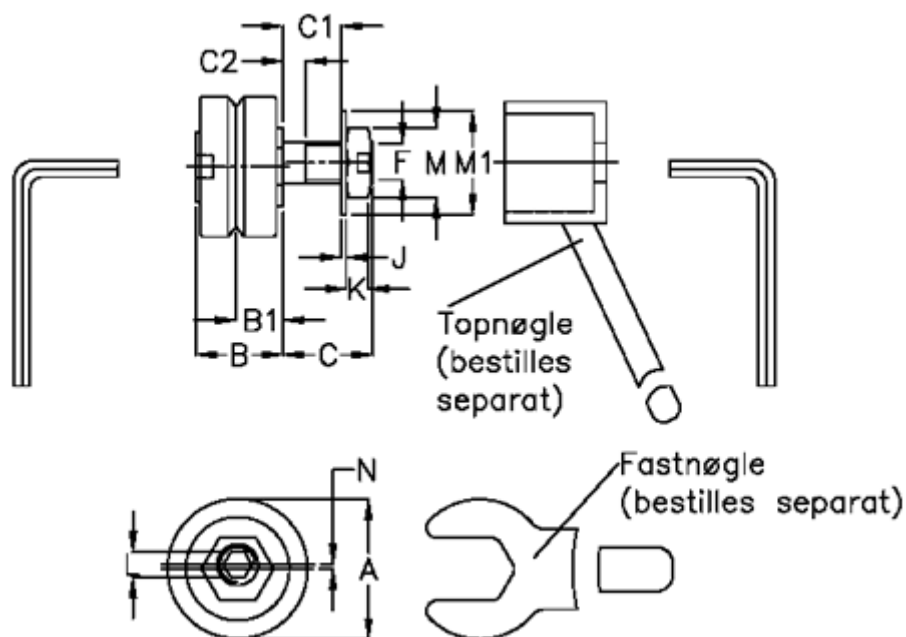

Varenummer: 0591320434

Beskrivelse: Hepco SL2 leje SS LJ 34 E-NS

Mål

a = 34.0

B = 21.3

B1 = 11.50

C = 22.0

C1 = 14

C2 = 5.5

F = M10 x 1,25

J = 1.25

K = 6

L = 4

M = 17

M1 = 21

N = 1.00